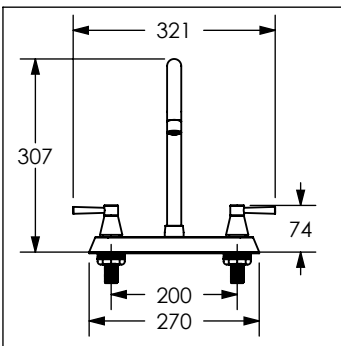

9373INOX

Mezcladora para cocina INOX®

No.	Código	Descripción
1	R282487	Kit de aireador para figuras INOX 92, 93 y 94
2	R282130	Tapón para maneral de figura 73INOX y 9373INOX
3	R282062	Tornillo para maneral de figura 73INOX y 9373INOX
4	R282530	Cartucho 25 mm izquierdo para mezcladoras INOX
5	R282074	Cartucho 25 mm derecho para mezcladoras INOX
6	R282021	Empaque para cubierta de figuras 9373INOX
7	R282043	Kit de fijación para monomandos y mezcladoras INOX

Cotas en milímetros

Cotas en milímetros