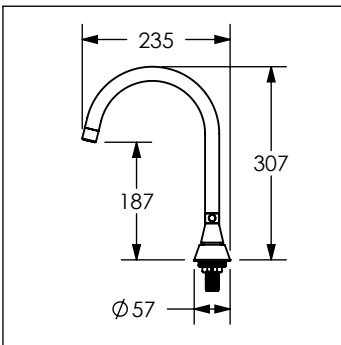

9373INOX

Mezcladora para cocina INOX®

No.	Código	Descripción
1	R282487	Kit de aireador para figuras INOX 92, 93 y 94
2	R282130	Tapón para maneral de figura 73INOX y 9373INOX
3	R282062	Tornillo para maneral de figura 73INOX y 9373INOX
4	R282530	Cartucho 25 mm izquierdo para mezcladoras INOX
5	R282074	Cartucho 25 mm derecho para mezcladoras INOX
6	R282021	Empaque para cubierta de figuras 9373INOX
7	R282043	Kit de fijación para monomandos y mezcladoras INOX

Cotas en milímetros

Cotas en milímetros