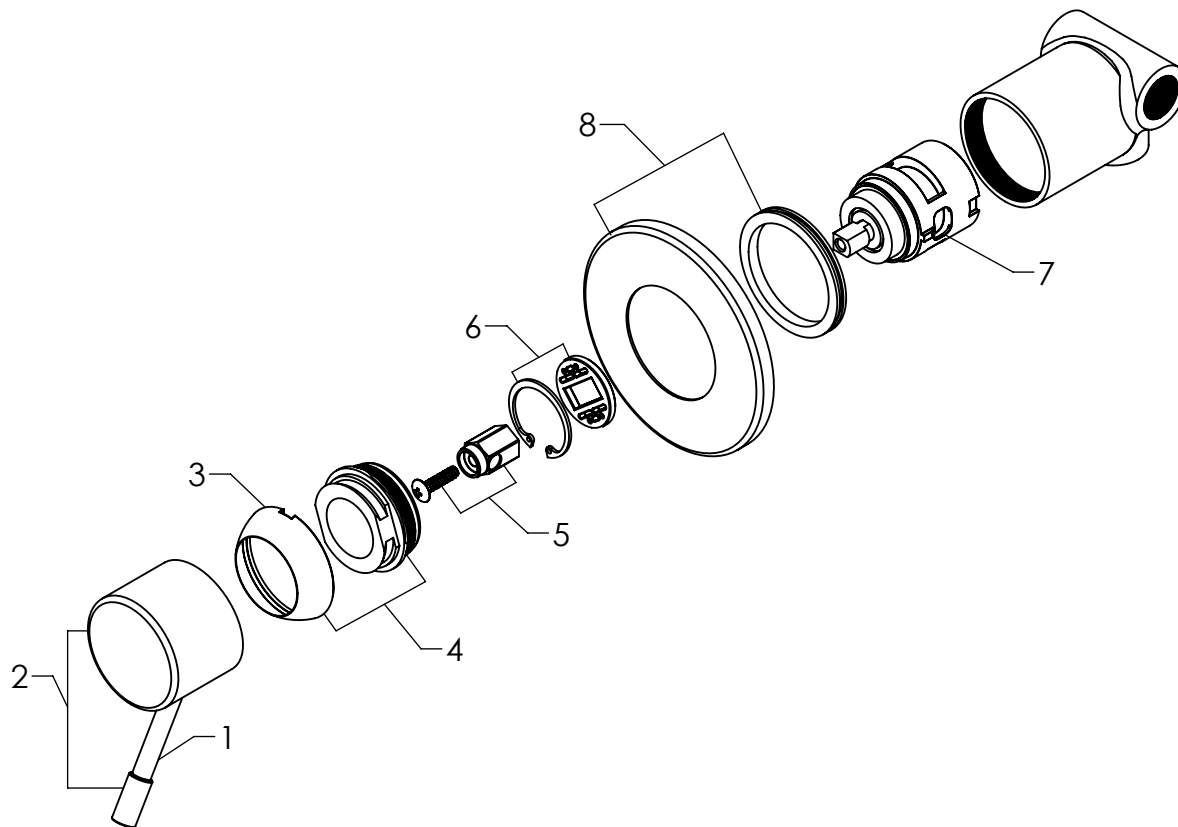

31.3109.21

MONOMANDO DE EMPOTRAR PARA
REGADERA O TINA **SOLETTA®**

Cotas en milímetros

Cotas en milímetros

NUM.	CÓDIGO	DESCRIPCIÓN
1	*99.9273.21	Inserto para maneral de monomando SOLETTA I
2	*99.9093.21	Palanca e inserto para monomando SOLETTA I
3	99.9058.21	Casquillo para cartucho carbón plus
4	99.9211.21	Contratuerca de fijación para cartucho carbón plus
5	R281061	Adaptador para cartucho carbón plus
6	99.9212.21	Base para vástago de cartucho carbón plus
7	R281074	Cartucho carbón plus para monomandos
8	*99.9084.21	Chapetón para monomando de empotrar SOLETTA III

*Esta refacción se vende sólo bajo pedido