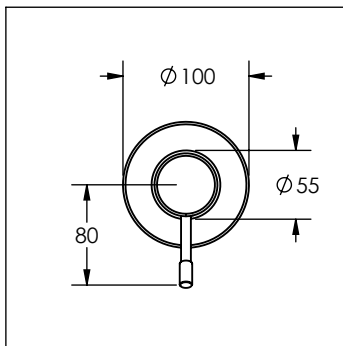

31.3109.21

MONOMANDO DE EMPOTRAR PARA
REGADERA O TINA **SOLETTA®**

Cotas en milímetros

Cotas en milímetros

NUM.	CÓDIGO	DESCRIPCIÓN
1	*99.9273.21	Inserto para maneral de monomando SOLETTA I
2	*99.9093.21	Palanca e inserto para monomando SOLETTA I
3	99.9058.21	Casquillo para cartucho carbón plus
4	99.9211.21	Contratuerca de fijación para cartucho carbón plus
5	R281061	Adaptador para cartucho carbón plus
6	99.9212.21	Base para vástago de cartucho carbón plus
7	R281074	Cartucho carbón plus para monomandos
8	*99.9084.21	Chapetón para monomando de empotrar SOLETTA III