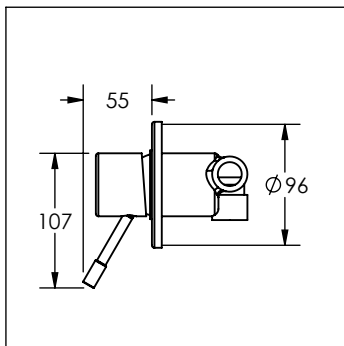

31.3109.21

MONOMANDO DE EMPOTRAR PARA
REGADERA O TINA **SOLETTA®**

Cotas en milímetros

Cotas en milímetros

NUM.	CÓDIGO	DESCRIPCIÓN
1	*99.9273.21	Inserto para maneral de monomando SOLETTA I
2	*99.9093.21	Palanca e inserto para monomando SOLETTA I
3	99.9058.21	Casquillo para cartucho carbón plus
4	99.9211.21	Contratuerca de fijación para cartucho carbón plus
5	R281061	Adaptador para cartucho carbón plus
6	99.9212.21	Base para vástago de cartucho carbón plus
7	R281074	Cartucho carbón plus para monomandos
8	*99.9084.21	Chapetón para monomando de empotrar SOLETTA III